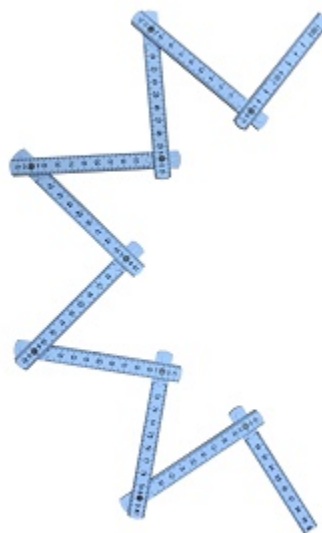

Mètre pliable

Section

Câbles industriels

Domaine d'application

Terrain
Laboratoire
Production

PLUS PRODUIT

Pliable
Crans pour bloquer le mètre tous les 90°
Articulation métallique
Graduation double-face

CAPACITÉS

Diamètre	0 - 1000 mm
----------	-------------

Type de mesure	linéaire
----------------	----------

Unité	mm
-------	----

CARACTÉRISTIQUES

Longueur	132 mm
----------	--------

Largeur	28 mm
---------	-------

Hauteur	13 mm
---------	-------

Poids hors coffret	0,044 Kg
--------------------	----------

Packaging	Sans
-----------	------

UTILISATION

Le mètre MPA permet de mesurer les longueurs de dénudage à réaliser sur les câbles.
Le mètre pliable est composé de 10 branches.